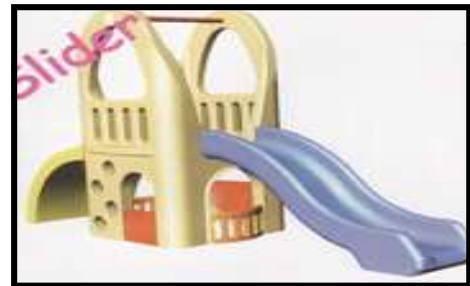

ชุดสนามเด็กเล่นพลาสติก, โยกเยก (Sea-Saw), กระดานลื่น (Slider)

▶ ชุดสนามเด็กเล่นเด็ก พลาสติก

ผลิตจากพลาสติก โพลีเอทิลีน (Polyethylene) เกรด A เม็ดพลาสติกได้รับ มอก. เลขที่ 816-2538 จึงไม่เป็นอันตรายต่อเด็ก ได้รับการออกแบบ ที่เหมาะสมกับพัฒนาการเด็ก พัฒนาการกล้ามเนื้อ เพื่อการเรียนรู้ และสร้างความเพลิดเพลิน ที่เหมาะสมกับพัฒนาการของเด็ก

▶ โยกเยก ,Sea-Saw

ของเล่นที่เล่นได้ 2 คน

Model	Detail
071-GT006-1	โยกเยกกลมน้อย W 72 * L153 *H 46 cm
071-GT006-2	โยกเยกไดโนเสาร์ W 45 * L140 *H 52 cm
071-GT006-3	โยกเยกเรือดำน้ำ W 40 * L125 *H 50 cm
071-GT006-4	โยกเยกม้าน้ำ W 40 * L125 *H 50 cm
071-GT006-1	โยกเยกสตาร์วอร์ W 48 * L145 *H 57 cm

▶ กระดานลื่น ,Slider

ของเล่นที่เล่นที่เด็กๆ ทุกคนชื่นชอบ

Model	Detail
071-GT003-1	ชุดกระดานลื่น 1 W 90 * L 175 * H 116 cm
071-GT003-2	ชุดกระดานลื่น 2 W 110 * L 235 *H 142 cm
071-GT003-3	กระดานปีนป่าย ABC W 110 * L 300 *H 130 cm
071-GT003-4	ชุดกระดานลื่นแมวน้อย W 110 * L 235 *H 142 cm
071-GT003-5	ชุดกระดานลื่นประสาทน้อย W 110 * L 370 *H 190 cm