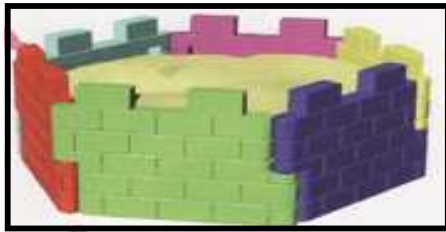

ชุดสนามเด็กเล่นพลาสติก,บล็อกทราย (Sand Blocks),ชุดของเล่นรวม

▶บล็อกทราย (Sand blocks)

บล็อกทราย 3 แบบ เหมาะกับสนามเด็กเล่น โรงเรียนต่างๆ

Model	Detail
071-GT001-1	บล็อกทรายมหาสนุก ขนาดเมื่อประกอบเสร็จ 240 ซม. สูง 29 ซม.
071-GT001-2	บล็อกทรายหรรษา ขนาดเมื่อประกอบเสร็จ 300 ซม. สูง 28 ซม.
071-GT001-1	ปราสาททรายแสนสนุก ขนาดเมื่อประกอบเสร็จ 200 ซม. สูง 60 ซม.